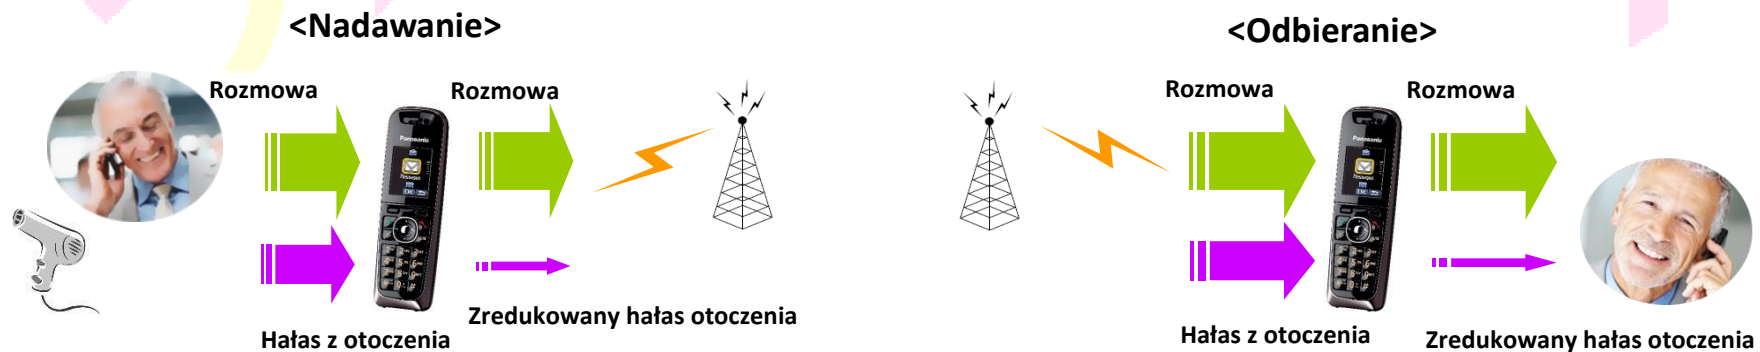

GSM FWP KX-TW221

Redukcja szumu

Nowe funkcje

- Funkcja działa **zarówno przy nadawaniu i odbieraniu połączeń**

Redukuje hałas oraz niepożądane dźwięki takie jak: odkurzanie, suszarka do włosów itp.

- **Nadawanie:**

Dzięki funkcji redukcji szumów otoczenia, możliwe jest nadawanie krystalicznie czystego głosu do rozmówcy po drugiej stronie.

- **Odbieranie:**

Zakłócenia i szумы są redukowane również po stronie rozmówcy.